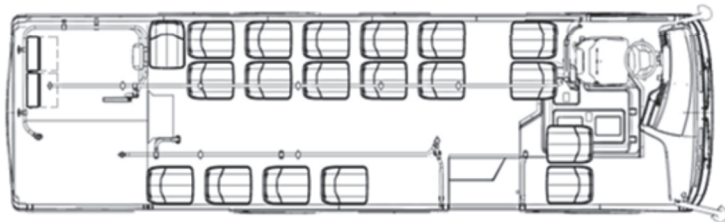

СООТВЕТСТВИЕ
ТРЕБОВАНИЯМ
«ДОСТУПНОЙ
СРЕДЫ»

19 пассажирских мест
+ 2 откидных сиденья

65 чел. (пассажировместимость)

1 (инвалидная коляска)

Городской автобус среднего класса KAMAZ-4280-F5 VEGA

Технические характеристики